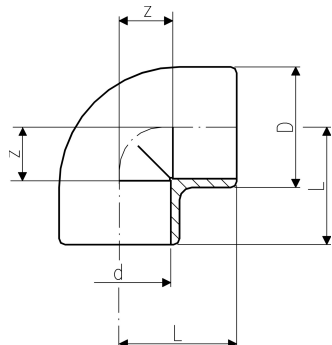

Koleno ecoFIT 90°

Provedení:

- Materiál: PE80

d (mm)	PN (bar)	Kód	Váha (kg)	D (mm)	L (mm)	z (mm)
20	10	733 100 106	0.022	31	28	14
25	10	733 100 107	0.031	36	32	16
32	10	733 100 108	0.048	44	38	20
40	10	733 100 109	0.078	54	44	24
50	10	733 100 110	0.129	66	51	28
63	10	733 100 111	0.228	82	62	35
75	10	733 100 112	0.311	93	76	45
90	10	733 100 113	0.498	110	88	53
110	10	733 100 114	0.864	134	106	65